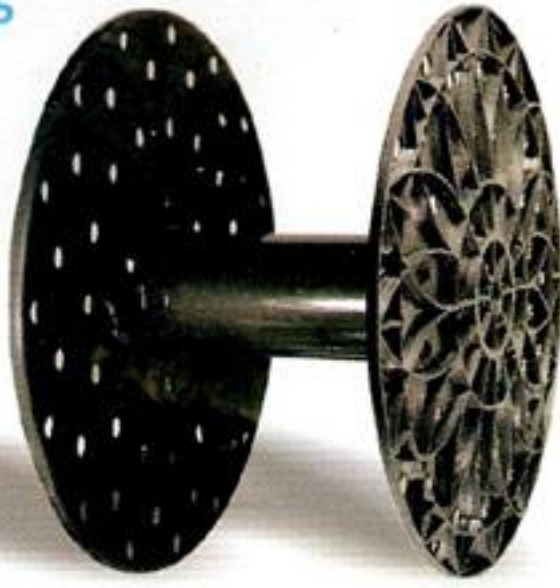

## VİDALI MİNİ VANA

PK135 17x17

**TOPLAMA MAKARASI**

PK 95

**PLASTİK FİLTRE**

PK138	3/4"
PK139	1"
PK140	1 1/4"
PK141	1 1/2"
PK142	2"

**EKLEME NİPELİ**

PK101	Ø16
PK108	Ø20