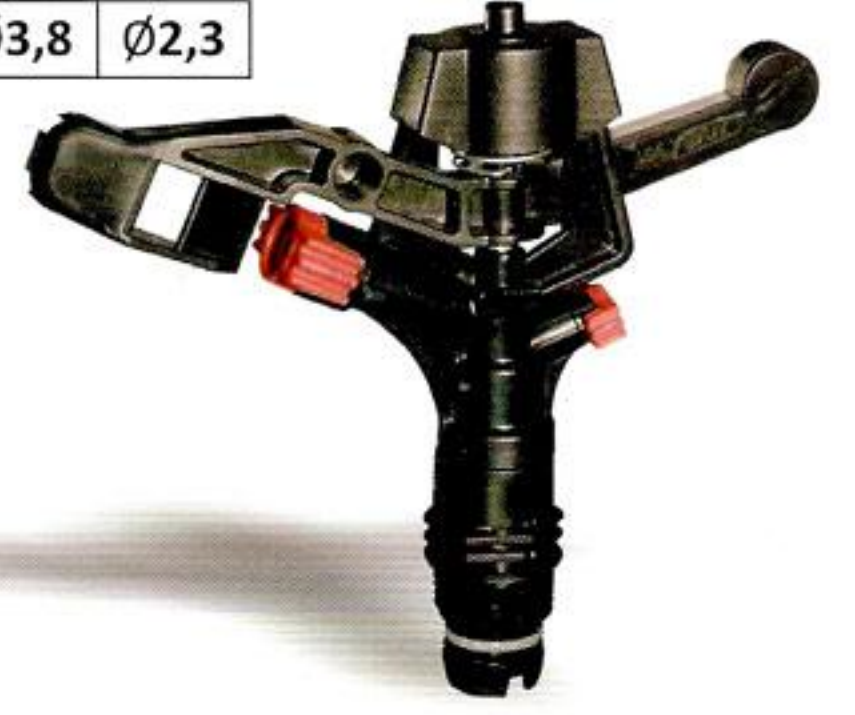

JAPON MODELİ TARLA SULAMA SPRİNK

PK143

MEME	Ø5	Ø4
MEME	Ø3,8	Ø2,3

MİNİ TARLA SULAMA SPRİNK

PK136

MEME	Ø3,4	Ø1,8

KIRICILI MİNİ TARLA SULAMA SPRİNK

PK144

MEME	Ø3,4	Ø1,8

AÇI AYARLI TARLA SPRİNK

PK145

ÇOKLU DAĞITICI 17 mm

PK 80	İKİLİ	PK 83	DÖRTLÜ
PK 81	İKİLİ "V"	PK 84	DÖRTLÜ "X"
PK 82	ÜÇLÜ	PK 85	ALTILI